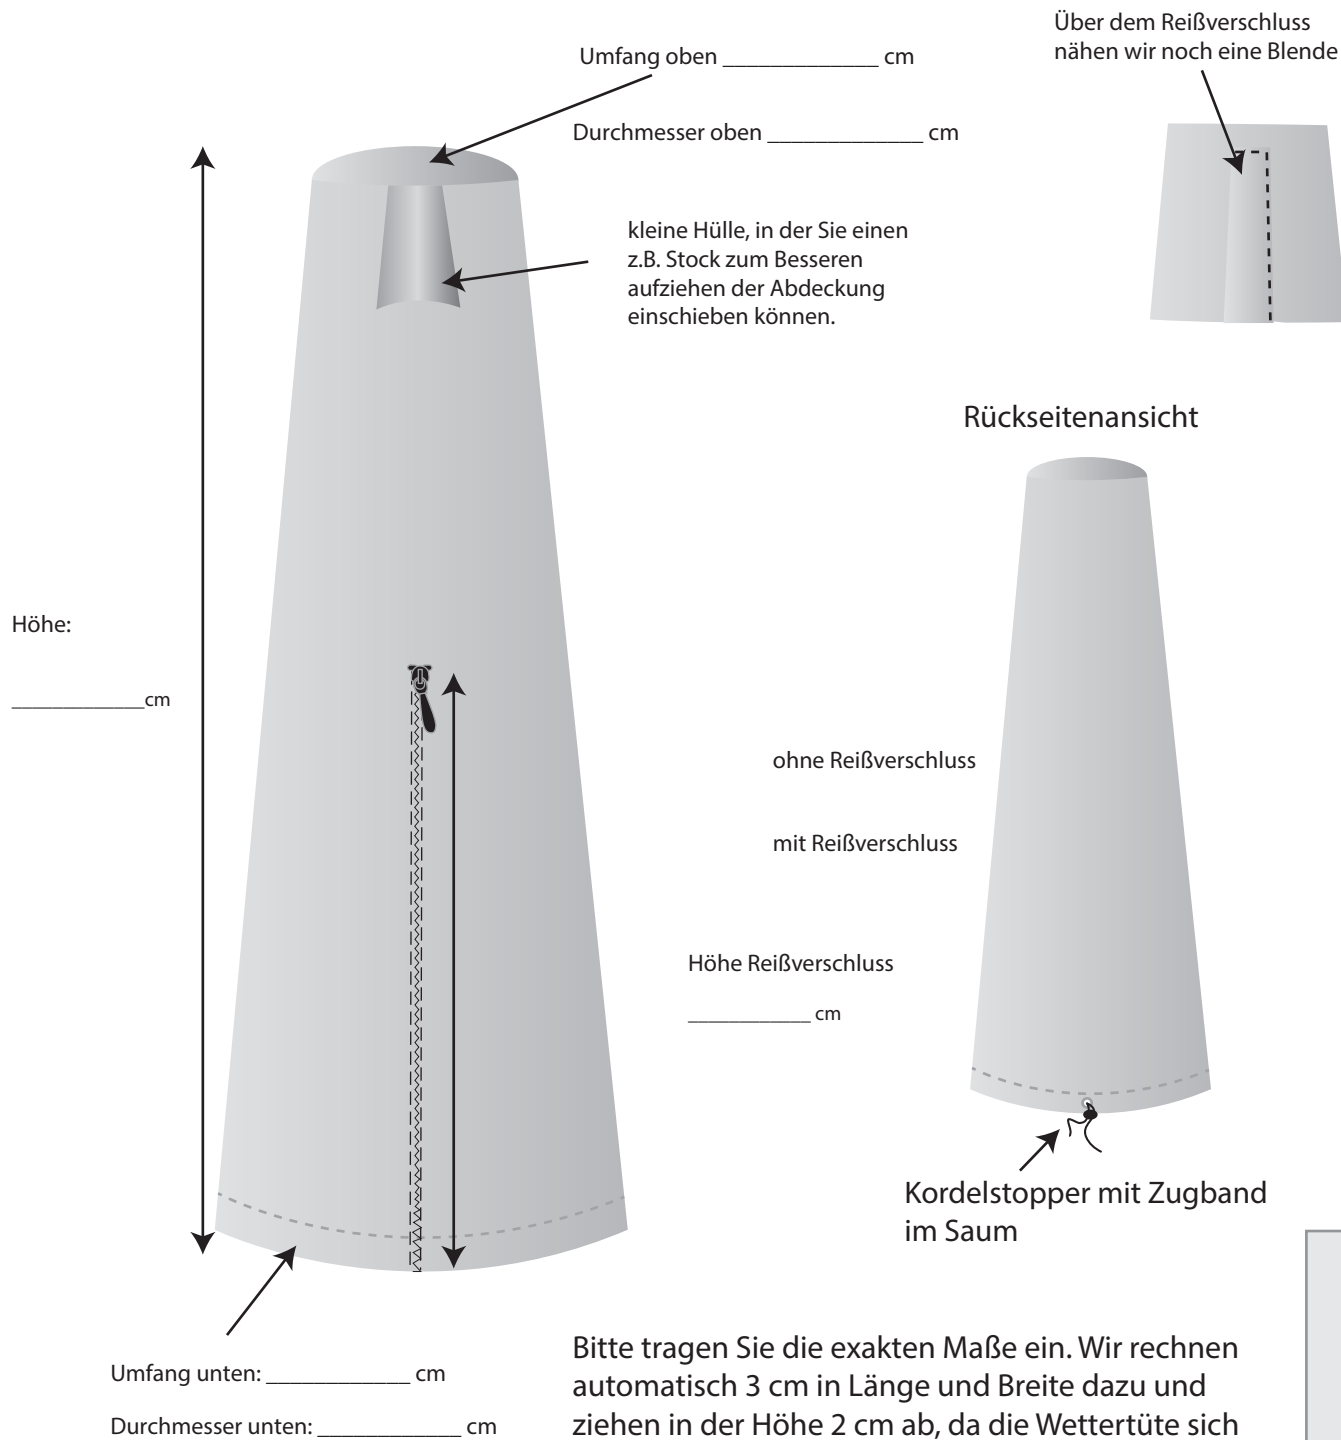

Kippert & Willemsen GbR
Bahnallee 19
48703 Stadtlohn

Tel.: 02563 9693429

Fax: 02563 96934-14
info@wettertueete.de

Stoff 2.0.

- mittelgrau
- hellgrau
- sandfarben
- grün

Informationen zum Stoff finden Sie auf
wettertueete.de/massanfertigung