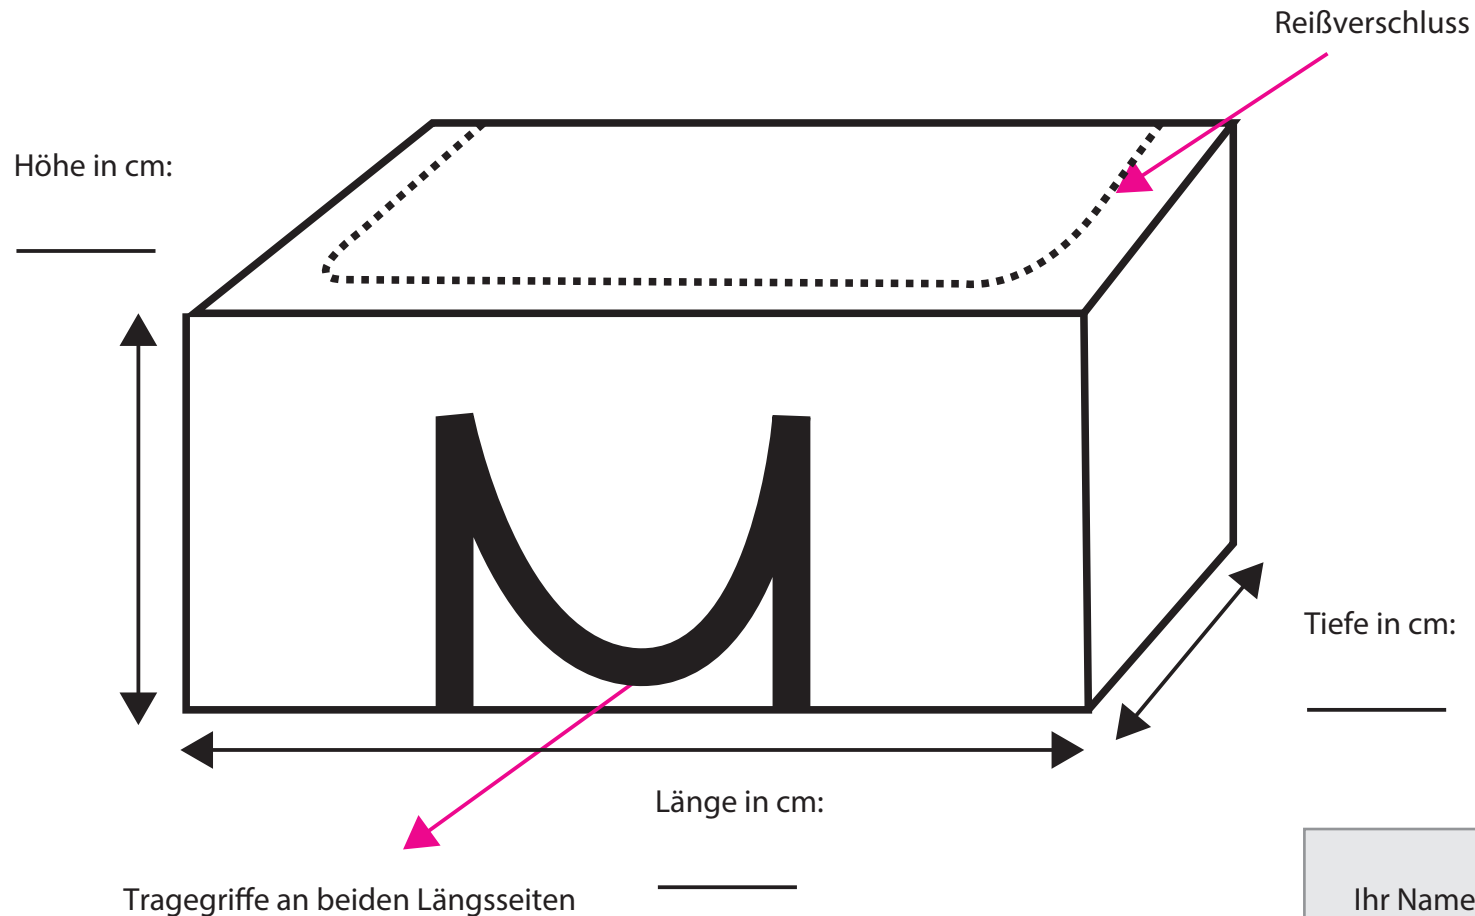

Bitte tragen Sie die exakten Maße ein. Wir rechnen automatisch ca. 1-3 cm in Länge und Breite dazu (je nach Größe) und ziehen in der Höhe 2 cm ab.

**Fax: 02563 96934-14**  
**info@wettertuete.de**

Premium-Stoff  
schwarz  
anthrazit  
hellgrau