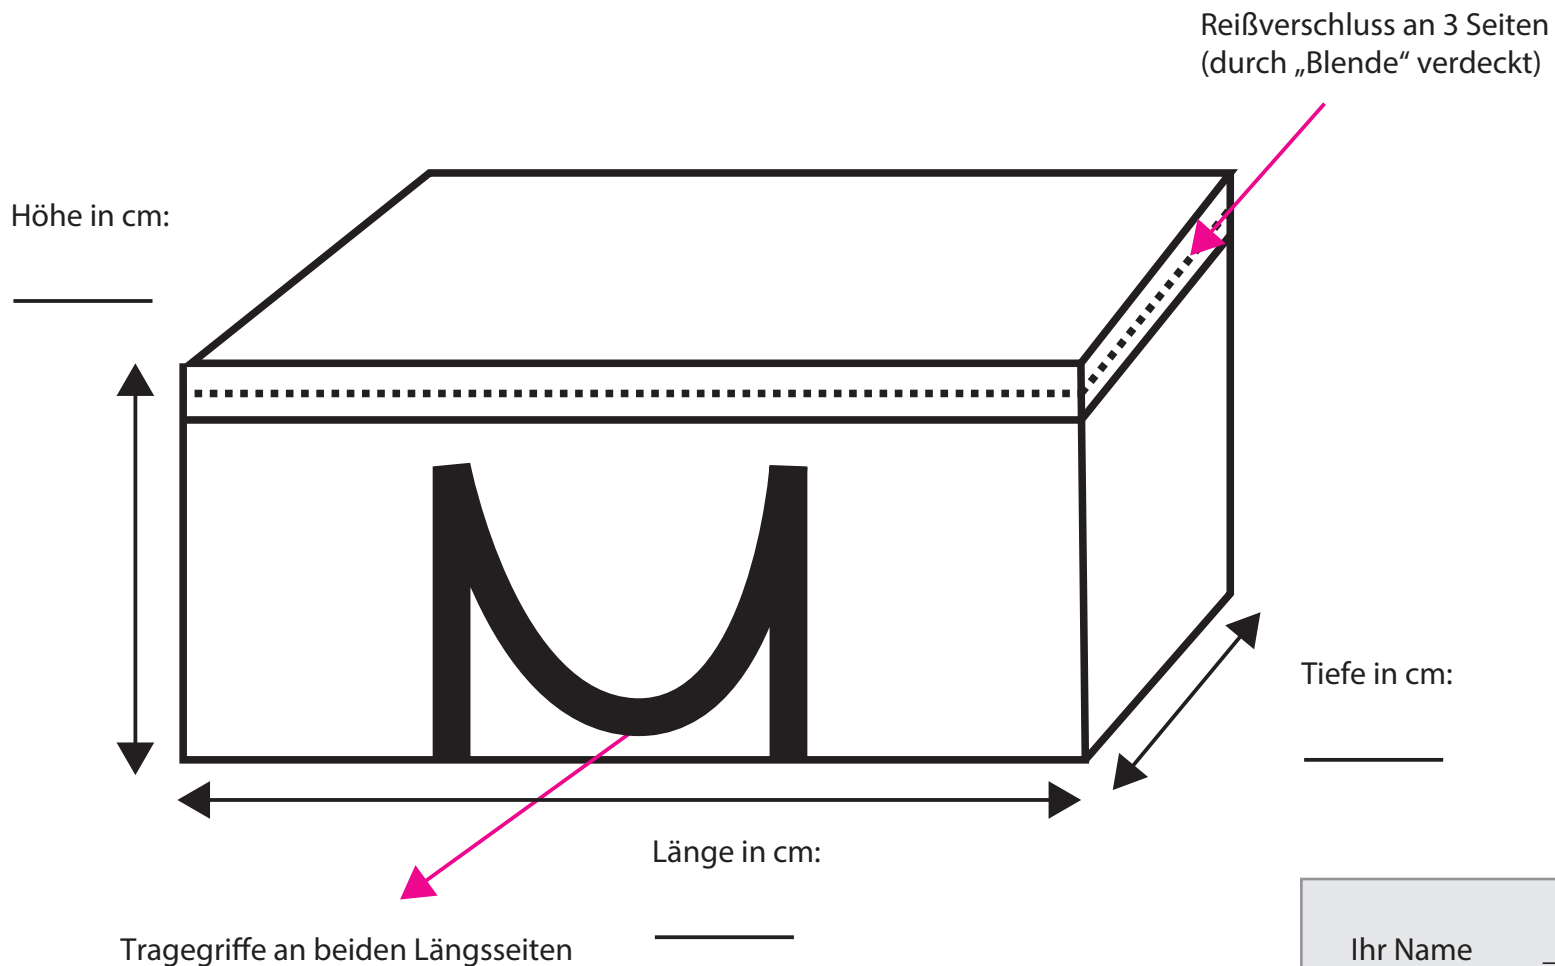

Bitte tragen Sie die exakten Maße ein. Wir rechnen automatisch ca. 1-3 cm in Länge und Breite dazu (je nach Größe) und ziehen in der Höhe 2 cm ab.

**Fax: 02563 96934-14**  
**info@wettertute.de**

Premium-Stoff  
schwarz  
anthrazit  
hellgrau